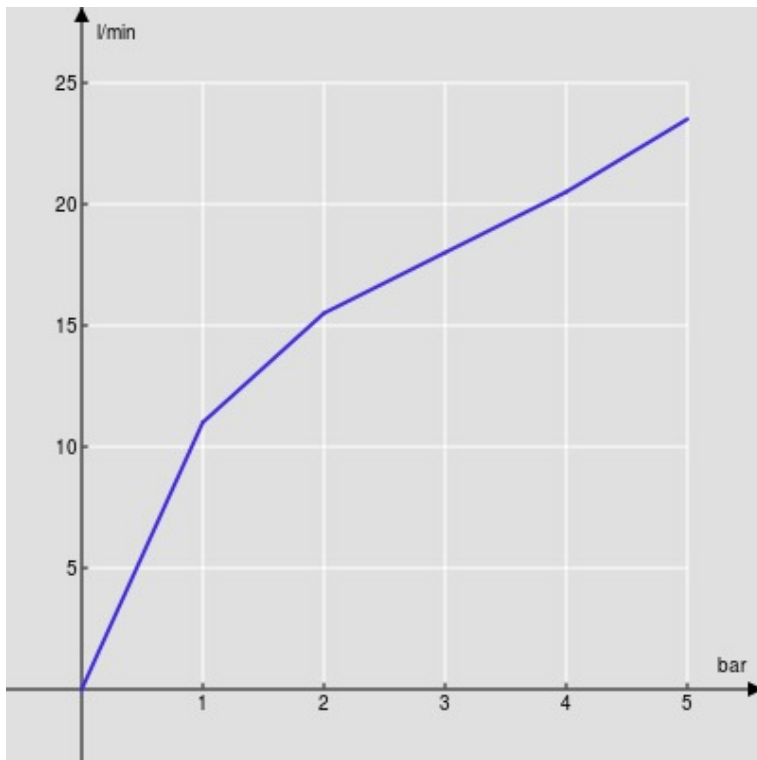

SPECIFICHE

Parte esterna monocomando a parete

Chrome

Aeratore anticalcare M 18 x 1

Lunghezza bocca 150 mm

Senza scarico

Limitatore di portata con freno al 50%

Imballo: 32 x 16,5 x 7 cm / 0,0037 m³ / 1,8 kg

DIAGRAMMA DI PORTATA: ACQUA CALDA/FREDDA

— Aeratore

DIAGRAMMA DI PORTATA: ACQUA MISCELATA

— Aeratore