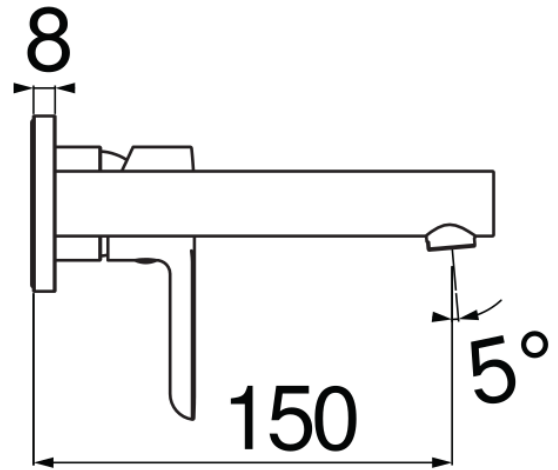

SPECIFICHE

Parte esterna monocomando a parete

Chrome

Aeratore anticalcare M 18 x 1

Lunghezza bocca 150 mm

Senza scarico

Limitatore di portata con freno al 50%

Imballo: 32 x 16,5 x 7 cm / 0,0037 m³ / 1,8 kg

DIAGRAMMA DI PORTATA: ACQUA CALDA/FREDDA

— Aeratore

DIAGRAMMA DI PORTATA: ACQUA MISCELATA

— Aeratore