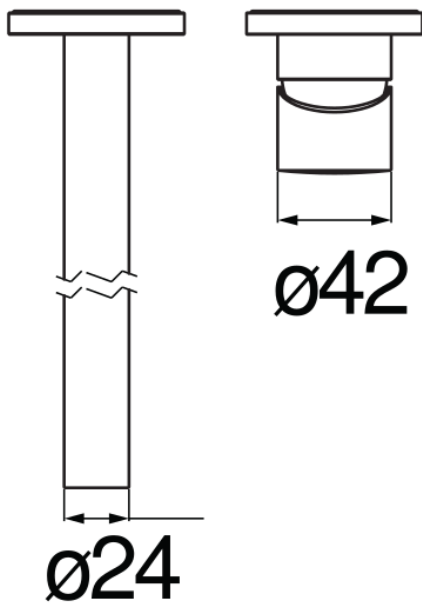

SPECIFICHE

Parte esterna monocomando a parete

Chrome

Aeratore anticalcare M 18 x 1

Lunghezza bocca 150 mm

Senza scarico

Limitatore di portata con freno al 50%

Imballo: 32 x 16,5 x 7 cm / 0,0037 m³ / 1,8 kg

DIAGRAMMA DI PORTATA: ACQUA CALDA/FREDDA

— Aeratore

DIAGRAMMA DI PORTATA: ACQUA MISCELATA

— Aeratore