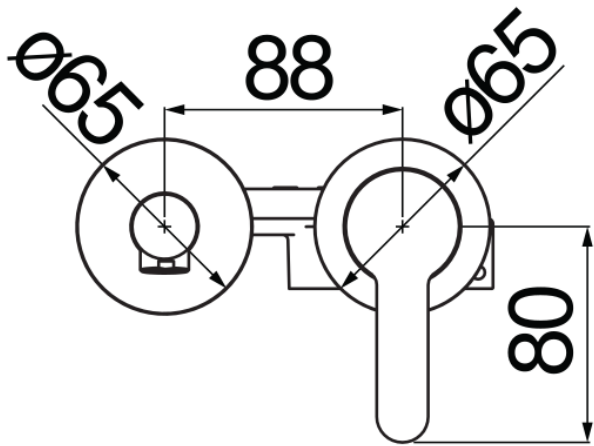

SPECIFICHE

Parte esterna monocomando a parete

Chrome

Aeratore anticalcare M 18 x 1

Lunghezza bocca 150 mm

Senza scarico

Limitatore di portata con freno al 50%

Imballo: 32 x 16,5 x 7 cm / 0,0037 m³ / 1,8 kg

DIAGRAMMA DI PORTATA: ACQUA CALDA/FREDDA

— Aeratore

DIAGRAMMA DI PORTATA: ACQUA MISCELATA

— Aeratore